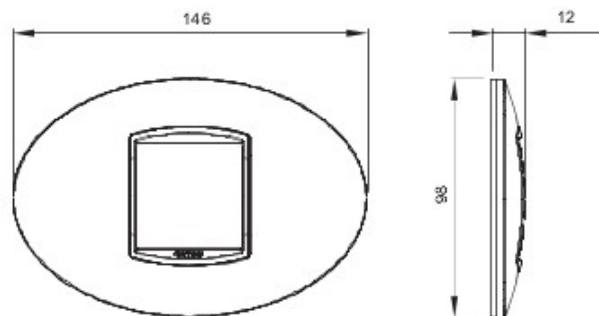

Gamă de rame pentru aparate cablate Chorus, realizate într-o gamă variată de forme, culori materiale și finisaje. Include șase forme diferite (ONE, GEO, LUX, FLAT, ART și ICE) pentru doze dreptunghiulare cu până la 12 module și trei forme diferite (ONE International, GEO International și LUX International) adecvate pentru doze rotunde/pătrate, cu modularitate orizontală/verticală simplă sau multiplă, de la 2 la 2+2+2+2 module. Toate ramele din aparatele cablate Chorus utilizează aceleași suporturi, fără a necesita adaptoare suplimentare. De asemenea, gama include module oarbe, rame etanșe IP55 și rame ornament autoportante pentru profiluri și panouri.

Familie	ART	Descriere	2 modul
Culoare	Rubin	Material	Piele
Pentru montaj suport	GW16802, GW16803	Glow test conductori	650 °C
Termo-presiune cu bilă	70 °C	Standard	EN 60669-1
Electrocod	0110		

### DIMENSIONAL