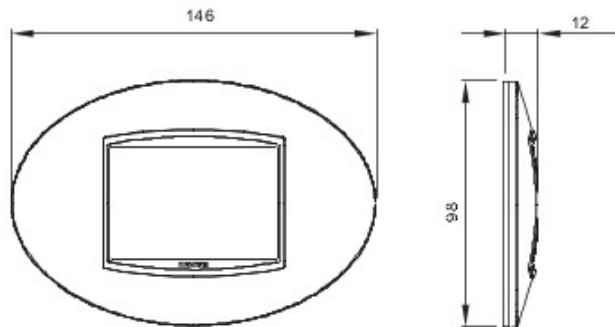

Gamă de rame pentru aparate cablate Chorus, realizate într-o gamă variată de forme, culori materiale și finisaje. Include șase forme diferite (ONE, GEO, LUX, FLAT, ART și ICE) pentru doze dreptunghiulare cu până la 12 module și trei forme diferite (ONE International, GEO International și LUX International) adecvate pentru doze rotunde/pătrate, cu modularitate orizontală/verticală simplă sau multiplă, de la 2 la 2+2+2+2 module. Toate ramele din aparatele cablate Chorus utilizează aceleași suporturi, fără a necesita adaptoare suplimentare. De asemenea, gama include module oarbe, rame etanșe IP55 și rame ornament autoportante pentru profiluri și panouri.

Familie	ART	Descriere	3 modul
Culoare	Rubin	Material	Piele
Pentru montaj suport	GW16803	Glow test conductori	650 °C
Termo-presiune cu bilă	70 °C	Standard	EN 60669-1
Electrocod	0110		

### DIMENSIONAL