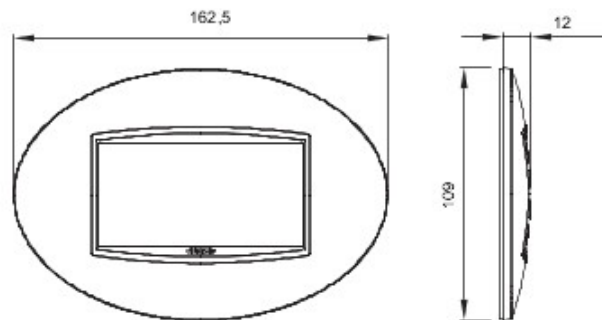

Gamă de rame pentru aparate cablate Chorus, realizate într-o gamă variată de forme, culori materiale și finisaje. Include șase forme diferite (ONE, GEO, LUX, FLAT, ART și ICE) pentru doze dreptunghiulare cu până la 12 module și trei forme diferite (ONE International, GEO International și LUX International) adecvate pentru doze rotunde/pătrate, cu modularitate orizontală/verticală simplă sau multiplă, de la 2 la 2+2+2+2 module. Toate ramele din aparatele cablate Chorus utilizează aceleași suporturi, fără a necesita adaptoare suplimentare. De asemenea, gama include module oarbe, rame etanșe IP55 și rame ornament autoportante pentru profiluri și panouri.

Familie	ART	Descriere	4 modul
Culoare	Rubin	Material	Piele
Pentru montaj suport	GW16804	Glow test conductori	650 °C
Termo-presiune cu bilă	70 °C	Standard	EN 60669-1
Electrocod	0110		

### DIMENSIONAL

### TECHNICAL SYMBOLOGY

**GWT**

650 °C

70 °C