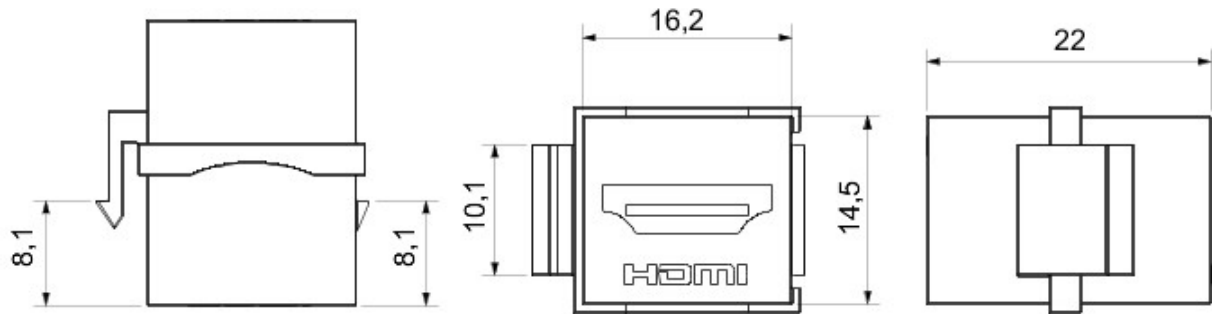

Categorie	Priză de date	Descriere	Manșon HDMI
Tip	Mamă/Mamă	Compatibilitate	Keystone Jack
Electrocod	3722		

DIMENSIONAL

GEWISS S.p.A. Via A. Volta, 1
24069 Cenate Sotto - Bergamo - Italy
tel. +39 035 94 61 11 fax +39 035 94 69 09