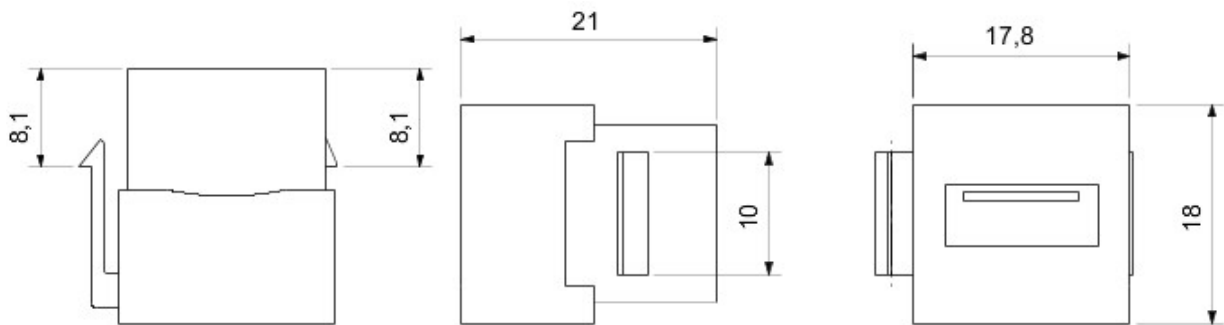

Categorie	Priză de date	Descriere	Manșon USB
Tip	Mamă/Mamă - Tip A	Compatibilitate	Keystone Jack
Electrocod	3722		

DIMENSIONAL

GEWISS S.p.A. Via A. Volta, 1
24069 Cenate Sotto - Bergamo - Italy
tel. +39 035 94 61 11 fax +39 035 94 69 09