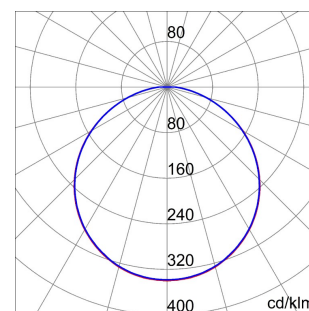

ELIA CL - Ceiling LED

GENERAL INFORMATION		OPTIC AND ILLUMINATING FEATURES	
Context	Office, Stairs and technical rooms	Optică	Wide opal
Luminaire	LED luminaire for diffuse light with emergency	Unified Glare Rating	-
Aplicație	Internă	Lumină ieșire (lm)	2550
Unique digital code (Datamatrix)	Currently not present	Efficiency (lm/W)	102
Culoare	Alb	Culoare Temperatură	4000 K
Tip sursă de lumină	LED - Neînlocuibil	Color Rendering Index	CRI 80
Puterea sistemului	25 W	Standard Deviation Colour Matching	SDCM = 3
LED Lifetime	L80B50 (Tq25°) = 50.000h	Photobiological Risk Class	RG0
Greutate (Kg)	0.8	Standard	-
Garanție	3 ani	ELECTRICAL AND LIGHTING FEATURES	
Temperatură de stocare	-20° +65°	Tensiune de alimentare	220-240 V
Operating temperature	-0° +45°	Frecvență nominală (Hz)	50 / 60
MATERIALS		Driver	Included
Body	Polycarbonate	Driver failure rate	F025 = 50.000h Tq 25°C
Ecran	Polycarbonate	Overvoltage protection	Overvoltage protection 1kV
Optic	-	Control System	PORNIT OPRIT
Gasket	-	INSTALLATION AND MAINTENANCE	
Locking Hook	-	Mouting and installation	Ceiling - Wall
External screw	-	Tilt	-
Colour	PC coloured	Wiring	With connection terminal
STANDARDS AND APPROVALS		Prindere	-
Clasificare	-	Optic Maintenance	Not available
Dispozitiv cu temperatură la suprafață redusă	-	LED Maintenance	Not available
Certificare DIN 18032-3	-	Driver Box	Integrat
IPEA	-	Suprafață maximă expusă la vânt	-
Clasă izolație	II	-	-
Clasă de protecție IP	IP20 - IP54	-	-
Cod IK	IK08	-	-
Glow Test conductori	750 °C	-	-

DIMENSIONAL

PHOTOMETRIC DISTRIBUTION

TECHNICAL SYMBOLOGY

IP

IP20 - IP54

IK

IK08

GWT