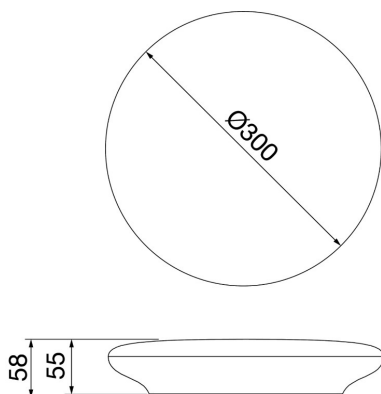

ELIA CL - Ceiling LED

GENERAL INFORMATION		OPTIC AND ILLUMINATING FEATURES	
Context	Office, Stairs and technical rooms	Optică	Wide opal
Luminaire	LED luminaire for diffuse light with emergency	Unified Glare Rating	-
Aplicație	Internă	Lumină ieșire (lm)	2550
Unique digital code (Datamatrix)	Currently not present	Efficiency (lm/W)	102
Culoare	Alb	Culoare Temperatură	4000 K
Tip sursă de lumină	LED - Neînlocuibil	Color Rendering Index	CRI 80
Puterea sistemului	25 W	Standard Deviation Colour Matching	SDCM = 3
LED Lifetime	L80B50 (Tq25°) = 50.000h	Photobiological Risk Class	RG0
Greutate (Kg)	0.8	Standard	-
Garanție	3 ani	ELECTRICAL AND LIGHTING FEATURES	
Temperatură de stocare	-20° +65°	Tensiune de alimentare	220-240 V
Operating temperature	-0° +45°	Frecvență nominală (Hz)	50 / 60
MATERIALS		Driver	Included
Body	Polycarbonate	Driver failure rate	F025 = 50.000h Tq 25°C
Ecran	Polycarbonate	Overvoltage protection	Overvoltage protection 1kV
Optic	-	Control System	PORNIT OPRIT
Gasket	-	INSTALLATION AND MAINTENANCE	
Locking Hook	-	Mouting and installation	Ceiling - Wall
External screw	-	Tilt	-
Colour	PC coloured	Wiring	With connection terminal
STANDARDS AND APPROVALS		Prindere	-
Clasificare	-	Optic Maintenance	Not available
Dispozitiv cu temperatură la suprafață redusă	-	LED Maintenance	Not available
Certificare DIN 18032-3	-	Driver Box	Integrat
IPEA	-	Suprafață maximă expusă la vânt	-
Clasă izolație	II	-	-
Clasă de protecție IP	IP20 - IP54	-	-
Cod IK	IK08	-	-
Glow Test conductori	750 °C	-	-

DIMENSIONAL

PHOTOMETRIC DISTRIBUTION

TECHNICAL SYMBOLOGY

IP

IP20 - IP54

IK

IK08

GWT