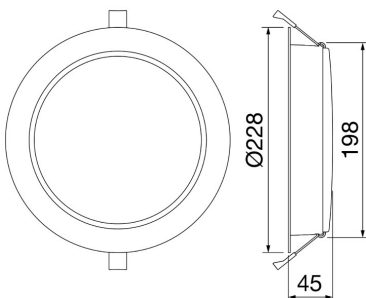

### ELIA DL - Downlight LED

GENERAL INFORMATION		OPTIC AND ILLUMINATING FEATURES	
Context	Office	Optică	Wide opal
Luminaire	LED luminaire for diffuse light	Unified Glare Rating	-
Aplicație	Internă	Lumină ieșire (lm)	3550
Unique digital code (Datamatrix)	Currently not present	Efficiency (lm/W)	101
Culoare	Alb	Culoare Temperatură	4000 K
Tip sursă de lumină	LED - Neînlocuibil	Color Rendering Index	CRI 80
Puterea sistemului	35 W	Standard Deviation Colour Matching	SDCM = 3
LED Lifetime	L80B50 (Tq25°) = 50.000h	Photobiological Risk Class	RG0
Greutate (Kg)	0.8	Standard	-
Garanție	5 ani	<b>ELETRICAL AND LIGHTING FEATURES</b>	-
Temperatură de stocare	-20° +65°	Tensiune de alimentare	220-240 V
Operating temperature	-20° +45°	Frecvență nominală (Hz)	50 / 60
<b>MATERIALS</b>	-	Driver	Included
Body	Aluminiu turnat	Driver failure rate	F025 = 50.000h Tq 25°C
Ecran	Polycarbonate	Overvoltage protection	Overvoltage protection 1kV
Optic	-	Control System	PORNIT OPRIT
Gasket	-	<b>INSTALLATION AND MAINTENANCE</b>	-
Locking Hook	-	Mouting and installation	Montaj încadrat modular
External screw	-	Tilt	-
Colour	Powder coating	Wiring	With connection terminal on driver
<b>STANDARDS AND APPROVALS</b>	-	Prindere	-
Clasificare	-	Optic Maintenance	Not available
Dispozitiv cu temperatură la suprafață redusă	-	LED Maintenance	Not available
Certificare DIN 18032-3	-	Driver Box	Independent driver unit
IPEA	-	Suprafață maximă expusă la vânt	-
Clasă izolație	II	-	-
Clasă de protecție IP	IP40 - IP54	-	-
Cod IK	IK06	-	-
Glow Test conductori	650 °C	-	-

### DIMENSIONAL

### TECHNICAL SYMBOLOGY

**IP**

IP40 - IP54

**IK**

IK06

**GWT**

650 °C