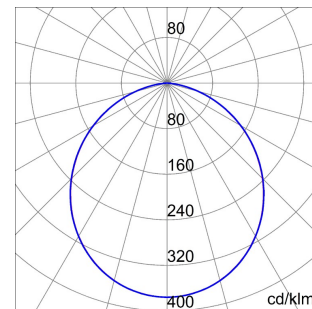

### ELIA DL - Downlight LED

GENERAL INFORMATION		OPTIC AND ILLUMINATING FEATURES	
Context	Office	Optică	Wide opal
Luminaire	LED luminaire for diffuse light	Unified Glare Rating	-
Aplicație	Internă	Lumină ieșire (lm)	3550
Unique digital code (Datamatrix)	Currently not present	Efficiency (lm/W)	101
Culoare	Alb	Culoare Temperatură	4000 K
Tip sursă de lumină	LED - Neînlocuibil	Color Rendering Index	CRI 80
Puterea sistemului	35 W	Standard Deviation Colour Matching	SDCM = 3
LED Lifetime	L80B50 (Tq25°) = 50.000h	Photobiological Risk Class	RG0
Greutate (Kg)	0.8	Standard	-
Garanție	5 ani	<b>ELETRICAL AND LIGHTING FEATURES</b>	-
Temperatură de stocare	-20° +65°	Tensiune de alimentare	220-240 V
Operating temperature	-20° +45°	Frecvență nominală (Hz)	50 / 60
<b>MATERIALS</b>	-	Driver	Included
Body	Aluminiu turnat	Driver failure rate	F025 = 50.000h Tq 25°C
Ecran	Polycarbonate	Overvoltage protection	Overvoltage protection 1kV
Optic	-	Control System	PORNIT OPRIT
Gasket	-	<b>INSTALLATION AND MAINTENANCE</b>	-
Locking Hook	-	Mouting and installation	Montaj încadrat modular
External screw	-	Tilt	-
Colour	Powder coating	Wiring	With connection terminal on driver
<b>STANDARDS AND APPROVALS</b>	-	Prindere	-
Clasificare	-	Optic Maintenance	Not available
Dispozitiv cu temperatură la suprafață redusă	-	LED Maintenance	Not available
Certificare DIN 18032-3	-	Driver Box	Independent driver unit
IPEA	-	Suprafață maximă expusă la vânt	-
Clasă izolație	II	-	-
Clasă de protecție IP	IP40 - IP54	-	-
Cod IK	IK06	-	-
Glow Test conductori	650 °C	-	-

### DIMENSIONAL

### PHOTOMETRIC DISTRIBUTION