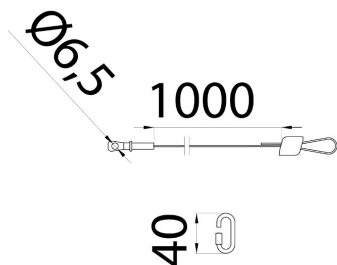

DIMENSIONAL

PHOTOMETRIC DISTRIBUTION

TECHNICAL SYMBOLOGY

STANDARDS/APPROVALS