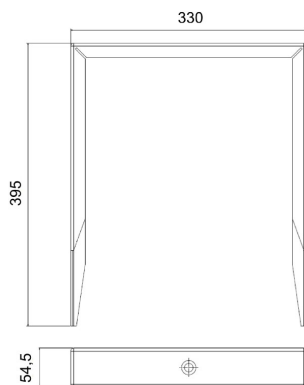

On request

Single fixing spike SMART [4]

Descriere

Cui de fixare Smart[4] simplu

Electrocod

240

### DIMENSIONAL