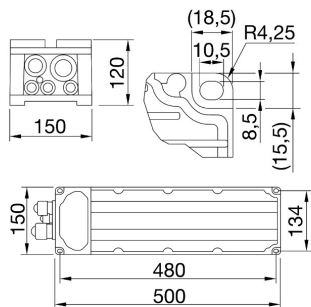

On request

Smart [PRO] 3x2M Remote power unit

Aplicație	Intern / Extern	Greutate (Kg)	6.3
Garanție	5 ani	Driver failure rate	F10 = 95.000h Tq25°C
Clasă izolație	I	Clasă de protecție IP	IP66
Cod IK	IK08		

DIMENSIONAL

PHOTOMETRIC DISTRIBUTION

TECHNICAL SYMBOLOGY

IP
IP66

IK
IK08

STANDARDS/APPROVALS