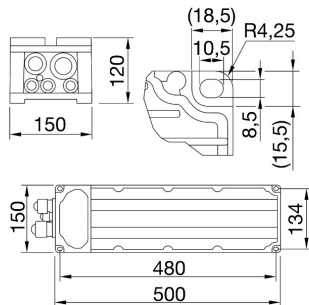

STADIUM PRO

DALI POWER SUPPLY UNIT FOR STADIUM PRO 3

Clasă izolație	I	Clasă de protecție IP	IP66
Cod IK	IK08	Tensiune	220+240V/400V 50/60Hz
Versiuni	DALI	Descriere	DALI power supply unit for STADIUM PRO 3
Greutate (Kg)	6.1	Seria	STADIUM PRO 3
Aplicație	Intern / Extern	Număr de module	3M
Suprafață maximă expusă la vânt	0.075 m ²	Garanție	5 ani
Temperatură de operare	-25 +50 °C	Overvoltage resistance	DM 10KV / CM 10KV
Driver failure rate	F10 = 50.000h Tq25°C		

DIMENSIONAL

PHOTOMETRIC DISTRIBUTION

TECHNICAL SYMBOLOGY

IP
IP66

IK
IK08

0.075 m²

STANDARDS/APPROVALS