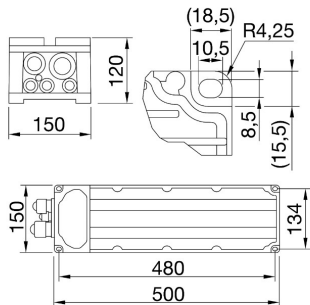

STADIUM PRO

DMX POWER SUPPLY UNIT FOR STADIUM PRO 3

Clasă izolație	I	Clasă de protecție IP	IP66
Cod IK	IK08	Tensiune	220+240V/400V 50/60Hz
Versiuni	DMX	Descriere	DMX power supply unit for STADIUM PRO 3
Greutate (Kg)	6.1	Seria	STADIUM PRO 3
Aplicație	Intern / Extern	Număr de module	3M
Suprafață maximă expusă la vânt	0.075 m ²	Garanție	5 ani
Temperatură de operare	-25 +50 °C	Overvoltage resistance	DM 10KV / CM 10KV
Driver failure rate	F10 = 50.000h Tq25°C		

DIMENSIONAL

PHOTOMETRIC DISTRIBUTION

TECHNICAL SYMBOLOGY

IP
IP66

IK
IK08

0.075 m²

STANDARDS/APPROVALS