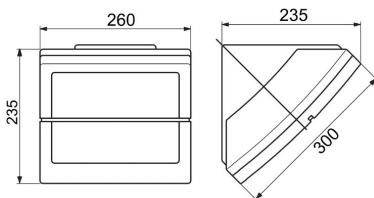

Aplicație	Intern / Extern	Versiune	LED
Tensiune	220/240 V - 50/60 Hz - Autonom	Clasă izolație	I
Culoare	Gri grafit	Clasă de protecție IP	IP55
Cod IK	IK09	Glow Test conductori	850 °C
Distanță minimă de la obiectul iluminat	1 m	Temperatură de operare	-25 +25 °C
Flux nominal (lm)	2400	Lampa tip	LED
Puterea sistemului	26 W	Temperatură de culoare	4000 K (CRI>80)
Lumină ieșire (lm)	1950	Clasă de eficiență a LED-urilor integrate	A + A++
Tip sursă de lumină	LED - Neînlocuibil	Greutate (Kg)	2.4
Garanție	Poate fi extins	Electrocod	2424
Durată de viață LED (L70B50)	50000 h		

DIMENSIONAL

PHOTOMETRIC DISTRIBUTION

TECHNICAL SYMBOLOGY

IP
IP55

IK
IK09

GWT
850 °C

STANDARDS/APPROVALS