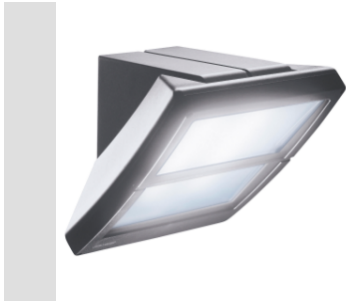

Gama EXTRO

Multifunctional lighting device for residential and urban areas, with polycarbonate body and sanded diffuser. Possibility of wall, ceiling, pole and column installation in graphite gray, white and midnight blue colors. Also available in the 13W and 26W LED version.

Aplicație	Intern / Extern	Versiune	LED
Tensiune	220/240 V - 50/60 Hz - Autonom	Clasă izolație	I
Culoare	Gri grafit	Clasă de protecție IP	IP55
Cod IK	IK09	Glow Test conductori	850 °C
Distanță minimă de la obiectul iluminat	1 m	Temperatură de operare	-25 +25 °C
Flux nominal (lm)	2400	Lampa tip	LED
Puterea sistemului	26 W	Temperatură de culoare	4000 K (CRI>80)
Lumină ieșire (lm)	1950	Clasă de eficiență a LED-urilor integrate	A + A++
Tip sursă de lumină	LED - Neînlocuibil	Greutate (Kg)	2.4
Garanție	Poate fi extins	Electrocod	2424
Durată de viață LED (L70B50)	50000 h		