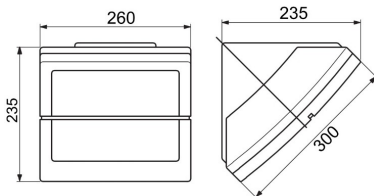

Aplicație	Intern / Extern	Versiune	LED
Tensiune	220/240 V - 50/60 Hz - Autonom	Clasă izolație	I
Culoare	BlueGreen	Clasă de protecție IP	IP55
Cod IK	IK09	Glow Test conductori	850 °C
Distanță minimă de la obiectul iluminat	1 m	Temperatură de operare	-25 +25 °C
Flux nominal (lm)	2200	Lampa tip	LED
Puterea sistemului	26 W	Temperatură de culoare	3000 K (CRI>80)
Lumină ieșire (lm)	1900	Clasă de eficiență a LED-urilor integrate	A + A++
Tip sursă de lumină	LED - Neînlocuibil	Greutate (Kg)	2.4
Garanție	Poate fi extins	Electrocod	2424
Durată de viață LED (L70B50)	50000 h		

DIMENSIONAL

PHOTOMETRIC DISTRIBUTION

TECHNICAL SYMBOLOGY

IP
IP55

IK
IK09

GWT
850 °C

STANDARDS/APPROVALS