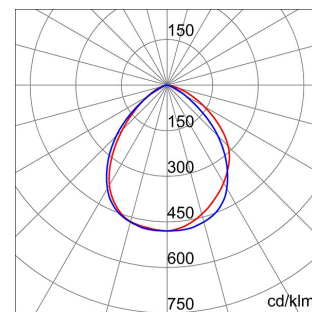

PHOTOMETRIC DISTRIBUTION

TECHNICAL SYMBOLOGY

IP
IP55

IK
IK09

GWT
850 °C

STANDARDS/APPROVALS