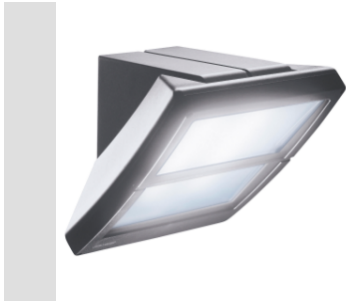

Gama EXTRO

Multifunctional lighting device for residential and urban areas, with polycarbonate body and sanded diffuser. Possibility of wall, ceiling, pole and column installation in graphite gray, white and midnight blue colors. Also available in the 13W and 26W LED version.

Aplicație	Intern / Extern	Versiune	LED cu detector de prezență
Tensiune	220 / 240 V - 50 / 60 HZ	Clasă izolație	I
Culoare	Gri grafit	Clasă de protecție IP	IP55
Cod IK	IK09	Glow Test conductori	850 °C
Distanță minimă de la obiectul iluminat	1 m	Temperatură de operare	-25 +25 °C
Flux nominal (lm)	1200	Lampa tip	LED
Puterea sistemului	13 W	Temperatură de culoare	4000 K (CRI>80)
Lumină ieșire (lm)	1000	Clasă de eficiență a LED-urilor integrate	A + A++
Tip sursă de lumină	LED - Neînlocuibil	Greutate (Kg)	2.2
Garanție	Poate fi extins	Electrocod	2424
Durată de viață LED (L70B50)	50000 h		