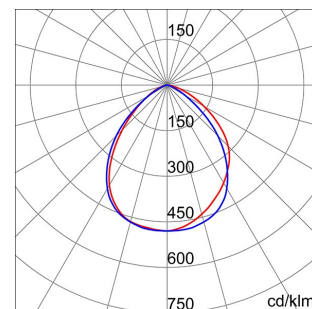

PHOTOMETRIC DISTRIBUTION

TECHNICAL SYMBOLOGY

IP
IP55

IK
IK09

GWT
850 °C

STANDARDS/APPROVALS