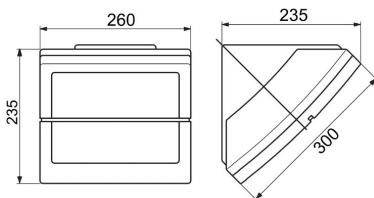

Aplicație	Intern / Extern	Versiune	LED cu detector de prezență
Tensiune	220 / 240 V - 50 / 60 HZ	Clasă izolație	I
Culoare	Gri grafit	Clasă de protecție IP	IP55
Cod IK	IK09	Glow Test conductori	850 °C
Distanță minimă de la obiectul iluminat	1 m	Temperatură de operare	-25 +25 °C
Flux nominal (lm)	1200	Lampa tip	LED
Puterea sistemului	13 W	Temperatură de culoare	4000 K (CRI>80)
Lumină ieșire (lm)	1000	Clasă de eficiență a LED-urilor integrate	A + A++
Tip sursă de lumină	LED - Neînlocuibil	Greutate (Kg)	2.2
Garanție	Poate fi extins	Electrocod	2424
Durată de viață LED (L70B50)	50000 h		

DIMENSIONAL

PHOTOMETRIC DISTRIBUTION

TECHNICAL SYMBOLOGY

IP
IP55

IK
IK09

GWT
850 °C

STANDARDS/APPROVALS