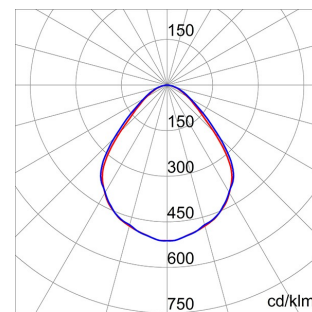

TECHNICAL SYMBOLOGY

IK
IK03

IP
IP20

CONSTANT
CURRENT
DRIVER

STANDARDS/APPROVALS