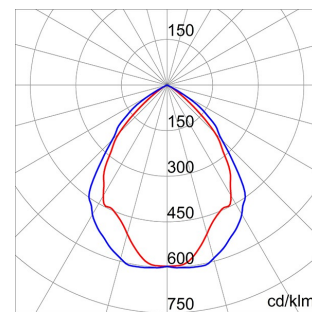

On request

Aparat încadrat pentru tavan modular 600 x 600 mm. Corp din tablă de oțel vopsit în alb. Difuzor prismatic din plastic. Sursă de iluminare cu LED de putere medie.

Aplicație	Internă	Tip	Autonom
Instalare	Doze sub tencuială	Dimensiuni (mm)	600 x 600
Cod IK	IK03	Tensiune	220/240 V - 50/60 Hz
Tensiune	220/240 V - 50/60 Hz - Autonom	Puterea sistemului	28 W
Greutate (Kg)	4.3	Lampa tip	LED
Culoare	Alb	Lumină ieșire (lm)	3100
Optică	Dark Light	Clasă de protecție IP	IP20
Clasă izolație	I	Tip driver	LED driver de curent constant
Temperatură de operare	-25 +25 °C	UGR	<16
Garanție	5 ani	Temperatură de culoare	4000 K (CRI>80)
Tip sursă de lumină	LED - Neînlocuibil	Clasă de eficiență a LED-urilor integrate	A ÷ A++
Electrocod	2419	LED Life Time (L80B50)	50000 h

### DIMENSIONAL

### PHOTOMETRIC DISTRIBUTION