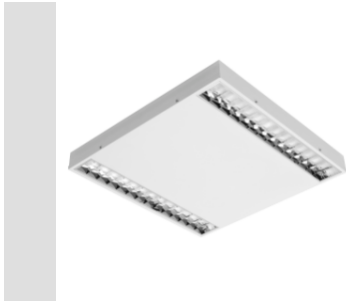

On request

Aparat pentru tavan. Corp din tablă de oțel vopsit în alb. Difuzor prismatic din plastic. Sursă de iluminare cu LED de putere medie. Versiune de urgență cu kit de baterii NiCd, 3 ore autonomie.

Aplicație	Internă	Tip	Urgență
Instalare	Tavan	Dimensiuni (mm)	600 x 600
Cod IK	IK03	Tensiune	230/240 V - 50 HZ
Tensiune	230/240 V - 50 HZ	Puterea sistemului	28 W
Greutate (Kg)	5.4	Lampa tip	LED
Culoare	Alb	Lumină ieșire (lm)	3100
Optică	Dark Light	Clasă de protecție IP	IP20
Clasă izolație	I	Tip driver	LED driver de curent constant
Temperatură de operare	-20 +25 °C	UGR	<=19
Garanție	Poate fi extins	Temperatură de culoare	4000 K (CRI>80)
Tip sursă de lumină	LED - Neînlocuibil	Clasă de eficiență a LED-urilor integrate	A ÷ A++
Electrocod	2419	Flux luminos de urgență	290