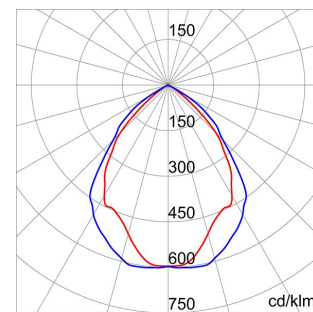

TECHNICAL SYMBOLOGY

IK
IK03

IP
IP20

CONSTANT
CURRENT
DRIVER

STANDARDS/APPROVALS