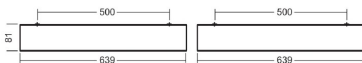

DIMENSIONAL