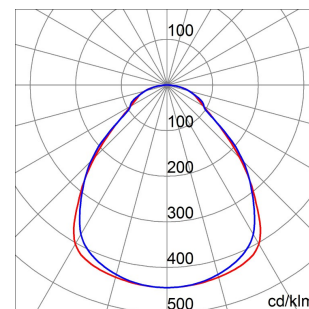

Aplicație	Internă	Instalare	Doze sub tencuială
Dimensiuni (mm)	600 x 600	Cod IK	IK04
Tensiune	220/240 V - 50/60 Hz - DALI	Puterea sistemului	26 W
Greutate (Kg)	3.1	Lampa tip	LED
Culoare	Alb	Lumină ieșire (lm)	2650
Clasă de protecție IP	IP20 - IP40	Clasă izolație	II
Tip driver	LED driver	Temperatură de operare	-25 +40 °C
UGR	<=19	Garanție	5 ani
Temperatură de culoare	3000 K (CRI>80)	Clasă de eficiență a LED-urilor integrate	A ÷ A++
Electrocod	2419	Durată utilizare LED (L70B30)	50000 h

### DIMENSIONAL

### PHOTOMETRIC DISTRIBUTION