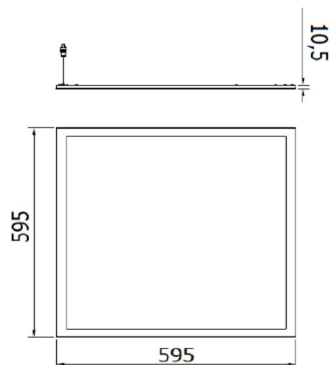

Aplicație	Internă	Instalare	Doze sub tencuială
Dimensiuni (mm)	600 x 600	Cod IK	IK04
Tensiune	220/240 V - 50/60 Hz - DALI	Puterea sistemului	26 W
Greutate (Kg)	3.1	Lampa tip	LED
Culoare	Alb	Lumină ieșire (lm)	2650
Clasă de protecție IP	IP20 - IP40	Clasă izolație	II
Tip driver	LED driver	Temperatură de operare	-25 +40 °C
UGR	<=19	Garanție	5 ani
Temperatură de culoare	3000 K (CRI>80)	Clasă de eficiență a LED-urilor integrate	A ÷ A++
Electrocod	2419	Durată utilizare LED (L70B30)	50000 h

### DIMENSIONAL