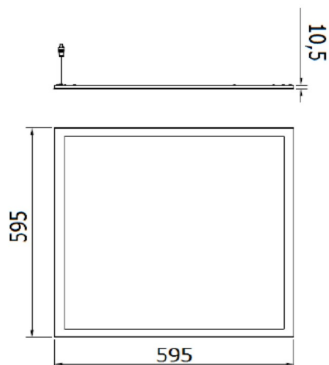

On request

Recessed modular fixture suitable for interior lighting in offices and environments for the tertiary. Provided with microprismatized PMMA screen, it is the ideal solution for workstations with high visual comfort. Can also be installed in ceiling and suspended by dedicated accessories kit.

Aplicație	Internă	Instalare	Doze sub tencuială
Dimensiuni (mm)	600 x 600	Cod IK	IK04
Tensiune	220/240 V - 50/60 Hz - Autonom	Puterea sistemului	26 W
Greutate (Kg)	3.1	Lampa tip	LED
Culoare	Alb	Lumină ieșire (lm)	2650
Clasă de protecție IP	IP20 - IP40	Clasă izolație	II
Tip driver	LED driver	Temperatură de operare	-25 +40 °C
UGR	<=19	Garanție	5 ani
Temperatură de culoare	3000 K (CRI>80)	Clasă de eficiență a LED-urilor integrate	A ÷ A++
Electrocod	2419	Durată utilizare LED (L70B30)	50000 h

DIMENSIONAL

PHOTOMETRIC DISTRIBUTION

TECHNICAL SYMBOLOGY

IK

IK04

IP

IP20 - IP40

STANDARDS/APPROVALS