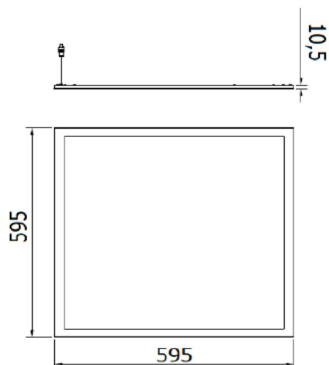

Aplicație	Internă	Instalare	Doze sub tencuială
Dimensiuni (mm)	600 x 600	Cod IK	IK04
Tensiune	220/240 V - 50/60 Hz - DALI	Puterea sistemului	36 W
Greutate (Kg)	3.1	Lampa tip	LED
Culoare	Alb	Lumină ieșire (lm)	3760
Clasă de protecție IP	IP20 - IP40	Clasă izolație	II
Tip driver	LED driver	Temperatură de operare	-25 +40 °C
UGR	<=19	Garanție	5 ani
Temperatură de culoare	3000 K (CRI>80)	Clasă de eficiență a LED-urilor integrate	A ÷ A++
Electrocod	2419	Durată utilizare LED (L70B30)	50000 h

### DIMENSIONAL