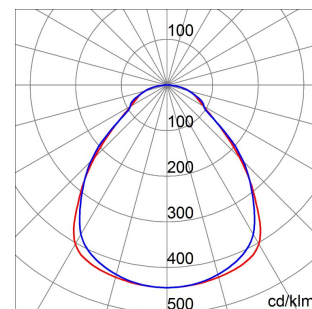

Aplicație	Internă	Instalare	Doze sub tencuială
Dimensiuni (mm)	600 x 600	Cod IK	IK04
Tensiune	220/240 V - 50/60 Hz - DALI	Puterea sistemului	36 W
Greutate (Kg)	3.1	Lampa tip	LED
Culoare	Alb	Lumină ieșire (lm)	3760
Clasă de protecție IP	IP20 - IP40	Clasă izolație	II
Tip driver	LED driver	Temperatură de operare	-25 +40 °C
UGR	<=19	Garanție	5 ani
Temperatură de culoare	3000 K (CRI>80)	Clasă de eficiență a LED-urilor integrate	A ÷ A++
Electrocod	2419	Durată utilizare LED (L70B30)	50000 h

### DIMENSIONAL

### PHOTOMETRIC DISTRIBUTION