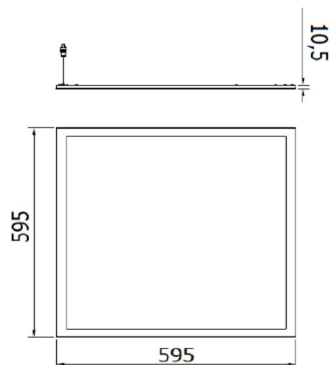

On request

Recessed modular fixture suitable for interior lighting in offices and environments for the tertiary. Provided with microprismatized PMMA screen, it is the ideal solution for workstations with high visual comfort. Can also be installed in ceiling and suspended by dedicated accessories kit.

Aplicație	Internă	Instalare	Doze sub tencuială
Dimensiuni (mm)	600 x 600	Cod IK	IK04
Tensiune	220/240 V - 50/60 Hz - Autonom	Puterea sistemului	36 W
Greutate (Kg)	3.1	Lampa tip	LED
Culoare	Alb	Lumină ieșire (lm)	3760
Clasă de protecție IP	IP20 - IP40	Clasă izolație	II
Tip driver	LED driver	Temperatură de operare	-25 +40 °C
UGR	<=19	Garanție	5 ani
Temperatură de culoare	3000 K (CRI>80)	Clasă de eficiență a LED-urilor integrate	A ÷ A++
Electrocod	2419	Durată utilizare LED (L70B30)	50000 h

DIMENSIONAL

PHOTOMETRIC DISTRIBUTION

TECHNICAL SYMBOLOGY

IK

IK04

IP

IP20 - IP40

STANDARDS/APPROVALS