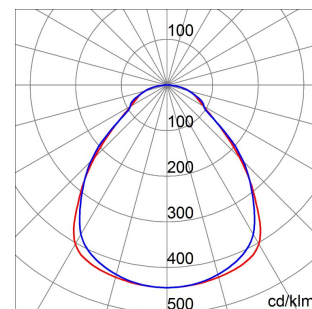

PHOTOMETRIC DISTRIBUTION

TECHNICAL SYMBOLOGY

IK

IK04

IP

IP20 - IP40

STANDARDS/APPROVALS