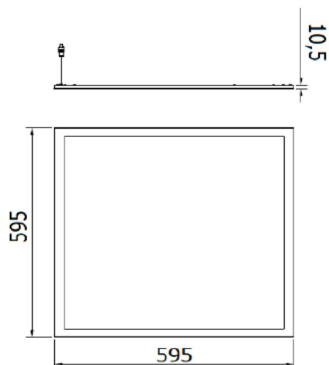

On request

Recessed modular fixture suitable for interior lighting in offices and environments for the tertiary. Provided with microprismatized PMMA screen, it is the ideal solution for workstations with high visual comfort. Can also be installed in ceiling and suspended by dedicated accessories kit.

Aplicație	Internă	Instalare	Doze sub tencuială
Dimensiuni (mm)	600 x 600	Cod IK	IK04
Tensiune	220/240 V - 50/60 Hz - DALI	Puterea sistemului	26 W
Greutate (Kg)	3.1	Lampa tip	LED
Culoare	Alb	Lumină ieșire (lm)	2790
Clasă de protecție IP	IP20 - IP40	Clasă izolație	II
Tip driver	LED driver	Temperatură de operare	-25 +40 °C
UGR	<=19	Garanție	5 ani
Temperatură de culoare	4000 K (CRI>80)	Clasă de eficiență a LED-urilor integrate	A ÷ A++
Electrocod	2419	Durată utilizare LED (L70B30)	50000 h

DIMENSIONAL

PHOTOMETRIC DISTRIBUTION

TECHNICAL SYMBOLOGY

IK

IK04

IP

IP20 - IP40

STANDARDS/APPROVALS