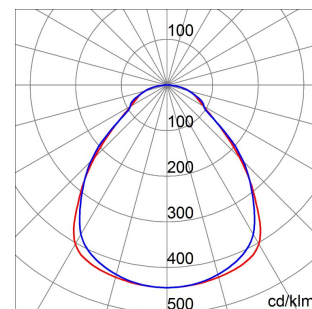

Aplicație	Internă	Instalare	Doze sub tencuială
Dimensiuni (mm)	600 x 600	Cod IK	IK04
Tensiune	220/240 V - 50/60 Hz - Autonom	Puterea sistemului	26 W
Greutate (Kg)	3.1	Lampa tip	LED
Culoare	Alb	Lumină ieșire (lm)	2790
Clasă de protecție IP	IP20 - IP40	Clasă izolație	II
Tip driver	LED driver	Temperatură de operare	-25 +40 °C
UGR	<=19	Garanție	5 ani
Temperatură de culoare	4000 K (CRI>80)	Clasă de eficiență a LED-urilor integrate	A ÷ A++
Electrocod	2419	Durată utilizare LED (L70B30)	50000 h

### DIMENSIONAL

### PHOTOMETRIC DISTRIBUTION