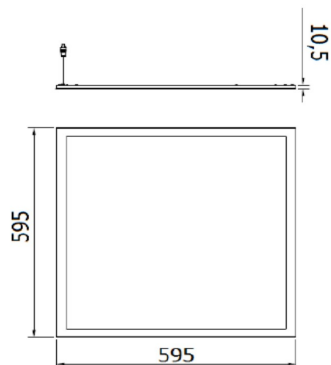

Aplicație	Internă	Instalare	Doze sub tencuială
Dimensiuni (mm)	600 x 600	Cod IK	IK04
Tensiune	220/240 V - 50/60 Hz - Autonom	Puterea sistemului	26 W
Greutate (Kg)	3.1	Lampa tip	LED
Culoare	Alb	Lumină ieșire (lm)	2790
Clasă de protecție IP	IP20 - IP40	Clasă izolație	II
Tip driver	LED driver	Temperatură de operare	-25 +40 °C
UGR	<=19	Garanție	5 ani
Temperatură de culoare	4000 K (CRI>80)	Clasă de eficiență a LED-urilor integrate	A ÷ A++
Electrocod	2419	Durată utilizare LED (L70B30)	50000 h

### DIMENSIONAL