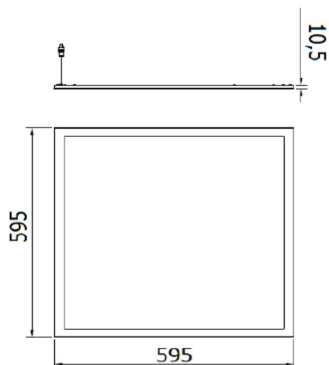

On request

Recessed modular fixture suitable for interior lighting in offices and environments for the tertiary. Provided with microprismatized PMMA screen, it is the ideal solution for workstations with high visual comfort. Can also be installed in ceiling and suspended by dedicated accessories kit.

Aplicație	Internă	Instalare	Doze sub tencuială
Dimensiuni (mm)	600 x 600	Cod IK	IK04
Tensiune	220/240 V - 50/60 Hz - DALI	Puterea sistemului	36 W
Greutate (Kg)	3.1	Lampa tip	LED
Culoare	Alb	Lumină ieșire (lm)	3960
Clasă de protecție IP	IP20 - IP40	Clasă izolație	II
Tip driver	LED driver	Temperatură de operare	-25 +40 °C
UGR	<=19	Garanție	5 ani
Temperatură de culoare	4000 K (CRI>80)	Clasă de eficiență a LED-urilor integrate	A ÷ A++
Electrocod	2419	Durată utilizare LED (L70B30)	50000 h

DIMENSIONAL

PHOTOMETRIC DISTRIBUTION

TECHNICAL SYMBOLOGY

IK

IK04

IP

IP20 - IP40

STANDARDS/APPROVALS