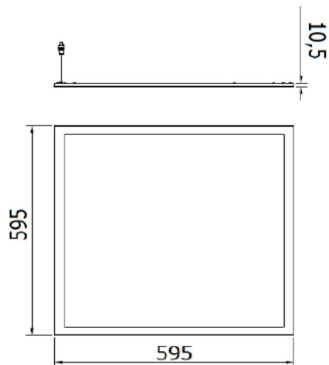

On request

Recessed modular fixture suitable for interior lighting in offices and environments for the tertiary. Provided with microprismatized PMMA screen, it is the ideal solution for workstations with high visual comfort. Can also be installed in ceiling and suspended by dedicated accessories kit.

Aplicație	Internă	Instalare	Doze sub tencuială
Dimensiuni (mm)	600 x 600	Cod IK	IK04
Tensiune	220/240 V - 50/60 Hz - Autonom	Puterea sistemului	36 W
Greutate (Kg)	3.1	Lampa tip	LED
Culoare	Alb	Lumină ieșire (lm)	3960
Clasă de protecție IP	IP20 - IP40	Clasă izolație	II
Tip driver	LED driver	Temperatură de operare	-25 +40 °C
UGR	<=19	Garanție	5 ani
Temperatură de culoare	4000 K (CRI>80)	Clasă de eficiență a LED-urilor integrate	A ÷ A++
Electrocod	2419	Durată utilizare LED (L70B30)	50000 h

DIMENSIONAL

PHOTOMETRIC DISTRIBUTION

TECHNICAL SYMBOLOGY

IK

IK04

IP

IP20 - IP40

STANDARDS/APPROVALS