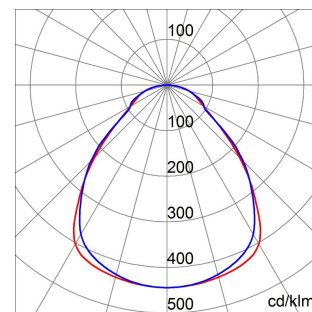

PHOTOMETRIC DISTRIBUTION

TECHNICAL SYMBOLOGY

IK

IK04

IP

IP20 - IP40

STANDARDS/APPROVALS