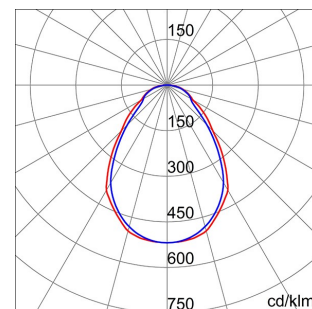

On request

Modular recessed luminaire 300x1200 mm. Extruded aluminum frame with thermoplastic oven paint. Plastic diffuser with "fulllight" emission. MID Power LED Light Source.

Aplicație	Internă	Instalare	Doze sub tencuială
Dimensiuni (mm)	300 x 1200	Cod IK	IK04
Tensiune	220/240 V - 50/60 Hz - DALI	Puterea sistemului	40 W
Greutate (Kg)	3.4	Lampa tip	LED
Culoare	Alb	Lumină ieșire (lm)	3450
Clasă de protecție IP	IP20 - IP40	Clasă izolație	II
Tip driver	LED driver	Temperatură de operare	-25 +40 °C
UGR	<=19	Garanție	5 ani
Temperatură de culoare	3000 K (CRI>80)	Clasă de eficiență a LED-urilor integrate	A ÷ A++
Electrocod	2419	Durată utilizare LED (L70B30)	50000 h

DIMENSIONAL

PHOTOMETRIC DISTRIBUTION

TECHNICAL SYMBOLOGY

IK
IK04

IP
IP20 - IP40

STANDARDS/APPROVALS