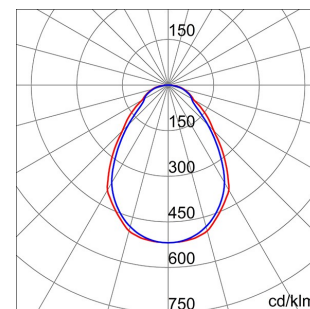

On request

Modular recessed luminaire 300x1200 mm. Extruded aluminum frame with thermoplastic oven paint. Plastic diffuser with "fulllight" emission. MID Power LED Light Source.

Aplicație	Internă	Instalare	Doze sub tencuială
Dimensiuni (mm)	300 x 1200	Cod IK	IK04
Tensiune	220/240 V - 50/60 Hz - DALI	Puterea sistemului	40 W
Greutate (Kg)	3.4	Lampa tip	LED
Culoare	Alb	Lumină ieșire (lm)	3630
Clasă de protecție IP	IP20 - IP40	Clasă izolație	II
Tip driver	LED driver	Temperatură de operare	-25 +40 °C
UGR	<=19	Garanție	5 ani
Temperatură de culoare	4000 K (CRI>80)	Clasă de eficiență a LED-urilor integrate	A ÷ A++
Electrocod	2419	Durată utilizare LED (L70B30)	50000 h

DIMENSIONAL

PHOTOMETRIC DISTRIBUTION

TECHNICAL SYMBOLOGY

IK
IK04

IP
IP20 - IP40

STANDARDS/APPROVALS