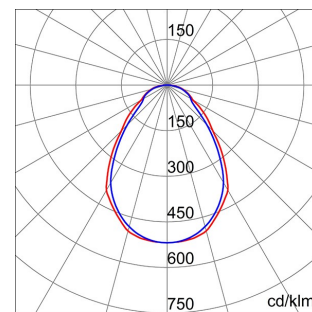

On request

Modular recessed luminaire 300x1200 mm. Extruded aluminum frame with thermoplastic oven paint. Plastic diffuser with "fulllight" emission. MID Power LED Light Source.

Aplicație	Internă	Instalare	Doze sub tencuială
Dimensiuni (mm)	300 x 1200	Cod IK	IK04
Tensiune	220/240 V - 50/60 Hz - Autonom	Puterea sistemului	40 W
Greutate (Kg)	3.4	Lampa tip	LED
Culoare	Alb	Lumină ieșire (lm)	3630
Clasă de protecție IP	IP20 - IP40	Clasă izolație	II
Tip driver	LED driver	Temperatură de operare	-25 +40 °C
UGR	<=19	Garanție	5 ani
Temperatură de culoare	4000 K (CRI>80)	Clasă de eficiență a LED-urilor integrate	A ÷ A++
Electrocod	2419	Durată utilizare LED (L70B30)	50000 h

### DIMENSIONAL

### PHOTOMETRIC DISTRIBUTION