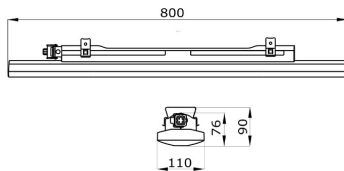

DIMENSIONAL