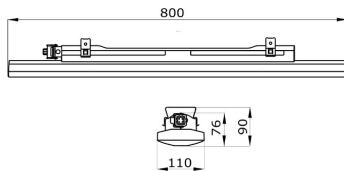

### Gama SMART[3]

Corp de iluminat cu LED de putere medie (turnare simplă sau dublă) prevăzut cu radiator din tablă de oțel / reflector prevopsit în alb. Corp din PC gri RAL7035. Difuzor din PC stabilizat la radiații UV. Etanșare depozitată de CNC. Sistem de fixare pentru perete, tavan sau suspendat cu arcuri armonice din oțel și interval de prindere reglabil. Conector rapid integrat în sistemul de prindere pentru cabluri cu un diametru maxim de 12,5 mm. Driver cu LED electronic cu corecție a factorului de putere.

#### GENERAL INFORMATION

Context	Lighting of warehouses, indoor parking and industrial production rooms
Luminaire	LED fixture for general lighting
Aplicație	Internă
Unique digital code (Datamatrix)	Datamatrix
Culoare	Grey (RAL 7035)
Tip sursă de lumină	LED - Neînlocuibil
Puterea sistemului	15 W
LED Lifetime	L90B10(Tq25°C)=60.000h; L80B10(Tq25°C)=125.000h
Greutate (Kg)	1.5
Garanție	5 ani
Temperatură de stocare	-25 +80 °C
Operating temperature	-25 +50 °C
<b>MATERIALS</b>	
Body	Polycarbonate
Ecran	UV stabilised polycarbonate
Optic	Integrated in the screen
Gasket	CNC deposited sealant
Locking Hook	-
External screw	-
Colour	RAL7035 colored PC paste
<b>STANDARDS AND APPROVALS</b>	
Clasificare	-
Dispozitiv cu temperatură la suprafață redusă	Da
Certificare DIN 18032-3	Not available
IPEA	-
Clasă izolație	II
Clasă de protecție IP	IP66/IP69
Cod IK	IK08
Glow Test conductori	850 °C

### DIMENSIONAL