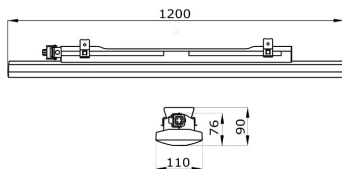

### Gama SMART[3]

Corp de iluminat cu LED de putere medie (turnare simplă sau dublă) prevăzut cu radiator din tablă de oțel / reflector prevopsit în alb. Corp din PC gri RAL7035. Difuzor din PC stabilizat la radiații UV. Etanșare depozitată de CNC. Sistem de fixare pentru perete, tavan sau suspendat cu arcuri armonice din oțel și interval de prindere reglabil. Conector rapid integrat în sistemul de prindere pentru cabluri cu un diametru maxim de 12,5 mm. Driver cu LED electronic cu corecție a factorului de putere.

#### GENERAL INFORMATION

Context	Lighting of warehouses, indoor parking and industrial production rooms
Luminaire	LED fixture for general lighting
Aplicație	Internă
Unique digital code (Datamatrix)	Datamatrix
Culoare	Grey (RAL 7035)
Tip sursă de lumină	LED - Neînlocuibil
Puterea sistemului	20 W
LED Lifetime	L90B10(Tq25°C)=60.000h; L80B10(Tq25°C)=125.000h
Greutate (Kg)	2
Garanție	5 ani
Temperatură de stocare	-25 +80 °C
Operating temperature	-25 +50 °C
<b>MATERIALS</b>	-
Body	Polycarbonate
Ecran	UV stabilised polycarbonate
Optic	Integrated in the screen
Gasket	CNC deposited sealant
Locking Hook	-
External screw	-
Colour	RAL7035 colored PC paste
<b>STANDARDS AND APPROVALS</b>	-
Clasificare	-
Dispozitiv cu temperatură la suprafață redusă	Da
Certificare DIN 18032-3	Not available
IPEA	-
Clasă izolație	II
Clasă de protecție IP	IP66/IP69
Cod IK	IK08
Glow Test conductori	850 °C

### DIMENSIONAL