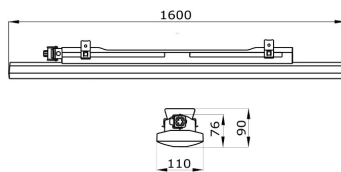

### Gama SMART[3]

Corp de iluminat cu LED de putere medie (turnare simplă sau dublă) prevăzut cu radiator din tablă de oțel / reflector prevopsit în alb. Corp din PC gri RAL7035. Difuzor din PC stabilizat la radiații UV. Etanșare depozitată de CNC. Sistem de fixare pentru perete, tavan sau suspendat cu arcuri armonice din oțel și interval de prindere reglabil. Conector rapid integrat în sistemul de prindere pentru cabluri cu un diametru maxim de 12,5 mm. Driver cu LED electronic cu corecție a factorului de putere.

#### GENERAL INFORMATION

Context	Lighting of warehouses, indoor parking and industrial production rooms
Luminaire	LED fixture for general lighting
Aplicație	Internă
Unique digital code (Datamatrix)	Datamatrix
Culoare	Grey (RAL 7035)
Tip sursă de lumină	LED - Neînlocuibil
Puterea sistemului	26 W
LED Lifetime	L90B10(Tq25°C)=60.000h; L80B10(Tq25°C)=125.000h
Greutate (Kg)	2.5
Garanție	5 ani
Temperatură de stocare	-25 +80 °C
Operating temperature	-25 +50 °C
<b>MATERIALS</b>	-
Body	Polycarbonate
Ecran	UV stabilised polycarbonate
Optic	Integrated in the screen
Gasket	CNC deposited sealant
Locking Hook	-
External screw	-
Colour	RAL7035 colored PC paste
<b>STANDARDS AND APPROVALS</b>	-
Clasificare	-
Dispozitiv cu temperatură la suprafață redusă	Da
Certificare DIN 18032-3	Not available
IPEA	-
Clasă izolație	II
Clasă de protecție IP	IP66/IP69
Cod IK	IK08
Glow Test conductori	850 °C

### DIMENSIONAL