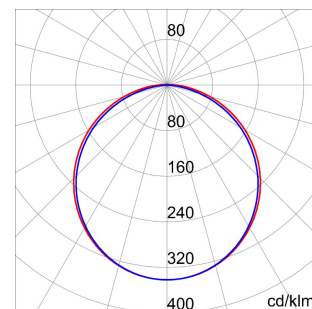

PHOTOMETRIC DISTRIBUTION

TECHNICAL SYMBOLOGY

IP

IP66/IP69

IK

IK08

GWT

850 °C