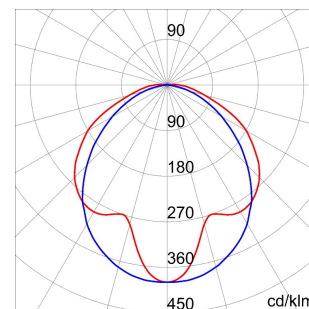

PHOTOMETRIC DISTRIBUTION

TECHNICAL SYMBOLOGY

IP

IP66/IP69

IK

IK08

GWT

850 °C