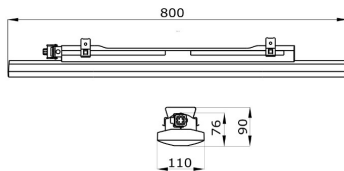

### Gama SMART[3]

Corp de iluminat cu LED de putere medie (turnare simplă sau dublă) prevăzut cu radiator din tablă de oțel / reflector prevopsit în alb. Corp din PC gri RAL7035. Difuzor din PC stabilizat la radiații UV. Etanșare depozitată de CNC. Sistem de fixare pentru perete, tavan sau suspendat cu arcuri armonice din oțel și interval de prindere reglabil. Conector rapid integrat în sistemul de prindere pentru cabluri cu un diametru maxim de 12,5 mm. Driver cu LED electronic cu corecție a factorului de putere.

#### GENERAL INFORMATION

Context	Lighting of warehouses, indoor parking and industrial production rooms
Luminaire	LED fixture for general lighting
Aplicație	Internă
Unique digital code (Datamatrix)	Datamatrix
Culoare	Grey (RAL 7035)
Tip sursă de lumină	LED - Neînlocuibil
Puterea sistemului	27 W
LED Lifetime	L90B10(Tq25°C)=45.000h; L80B10(Tq25°C)=92.000h
Greutate (Kg)	1.5
Garanție	5 ani
Temperatură de stocare	-25 +80 °C
Operating temperature	-25 +50 °C
<b>MATERIALS</b>	-
Body	Polycarbonate
Ecran	UV stabilised polycarbonate
Optic	Integrated in the screen
Gasket	CNC deposited sealant
Locking Hook	-
External screw	-
Colour	RAL7035 colored PC paste
<b>STANDARDS AND APPROVALS</b>	-
Clasificare	-
Dispozitiv cu temperatură la suprafață redusă	Da
Certificare DIN 18032-3	Not available
IPEA	-
Clasă izolație	II
Clasă de protecție IP	IP66/IP69
Cod IK	IK08
Glow Test conductori	850 °C

### DIMENSIONAL