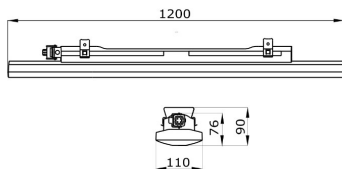

DIMENSIONAL