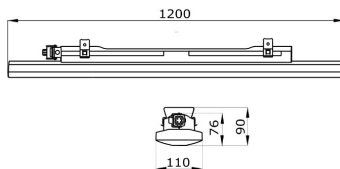

### Gama SMART[3]

Corp de iluminat cu LED de putere medie (turnare simplă sau dublă) prevăzut cu radiator din tablă de oțel / reflector prevopsit în alb. Corp din PC gri RAL7035. Difuzor din PC stabilizat la radiații UV. Etanșare depozitată de CNC. Sistem de fixare pentru perete, tavan sau suspendat cu arcuri armonice din oțel și interval de prindere reglabil. Conector rapid integrat în sistemul de prindere pentru cabluri cu un diametru maxim de 12,5 mm. Driver cu LED electronic cu corecție a factorului de putere.

#### GENERAL INFORMATION

Context	Lighting of warehouses, indoor parking and industrial production rooms
Luminaire	LED fixture for general lighting
Aplicație	Internă
Unique digital code (Datamatrix)	Datamatrix
Culoare	Grey (RAL 7035)
Tip sursă de lumină	LED - Neînlocuibil
Puterea sistemului	40 W
LED Lifetime	L90B10(Tq25°C)=45.000h; L80B10(Tq25°C)=92.000h
Greutate (Kg)	2
Garanție	5 ani
Temperatură de stocare	-25 +80 °C
Operating temperature	-25 +50 °C
<b>MATERIALS</b>	-
Body	Polycarbonate
Ecran	UV stabilised polycarbonate
Optic	Integrated in the screen
Gasket	CNC deposited sealant
Locking Hook	-
External screw	-
Colour	RAL7035 colored PC paste
<b>STANDARDS AND APPROVALS</b>	-
Clasificare	-
Dispozitiv cu temperatură la suprafață redusă	Da
Certificare DIN 18032-3	Not available
IPEA	-
Clasă izolație	II
Clasă de protecție IP	IP66/IP69
Cod IK	IK08
Glow Test conductori	850 °C

### DIMENSIONAL