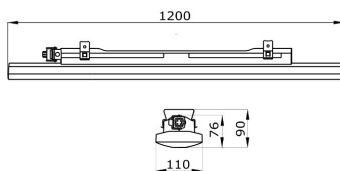

DIMENSIONAL