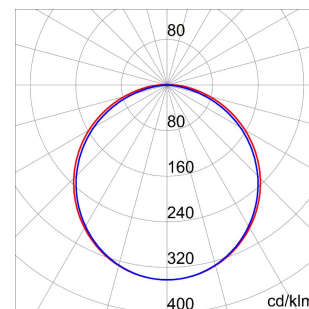

PHOTOMETRIC DISTRIBUTION

TECHNICAL SYMBOLOGY

IP

IP66/IP69

IK

IK08

GWT

850 °C