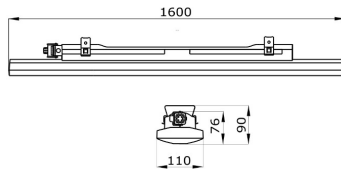

DIMENSIONAL