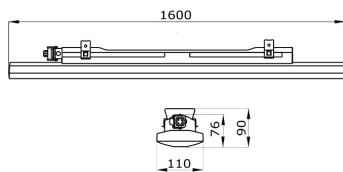

### Gama SMART[3]

Corp de iluminat cu LED de putere medie (turnare simplă sau dublă) prevăzut cu radiator din tablă de oțel / reflector prevopsit în alb. Corp din PC gri RAL7035. Difuzor din PC stabilizat la radiații UV. Etanșare depozitată de CNC. Sistem de fixare pentru perete, tavan sau suspendat cu arcuri armonice din oțel și interval de prindere reglabil. Conector rapid integrat în sistemul de prindere pentru cabluri cu un diametru maxim de 12,5 mm. Driver cu LED electronic cu corecție a factorului de putere.

#### GENERAL INFORMATION

Context	Lighting of warehouses, indoor parking and industrial production rooms
Luminaire	LED fixture for general lighting
Aplicație	Internă
Unique digital code (Datamatrix)	Datamatrix
Culoare	Grey (RAL 7035)
Tip sursă de lumină	LED - Neînlocuibil
Puterea sistemului	50 W
LED Lifetime	L90B10(Tq25°C)=45.000h; L80B10(Tq25°C)=92.000h
Greutate (Kg)	2.5
Garanție	5 ani
Temperatură de stocare	-25 +80 °C
Operating temperature	-25 +50 °C
<b>MATERIALS</b>	-
Body	Polycarbonate
Ecran	UV stabilised polycarbonate
Optic	Integrated in the screen
Gasket	CNC deposited sealant
Locking Hook	-
External screw	-
Colour	RAL7035 colored PC paste
<b>STANDARDS AND APPROVALS</b>	-
Clasificare	-
Dispozitiv cu temperatură la suprafață redusă	Da
Certificare DIN 18032-3	Not available
IPEA	-
Clasă izolație	II
Clasă de protecție IP	IP66/IP69
Cod IK	IK08
Glow Test conductori	850 °C

### DIMENSIONAL