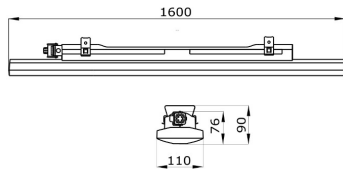

DIMENSIONAL