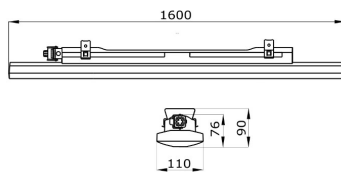

DIMENSIONAL