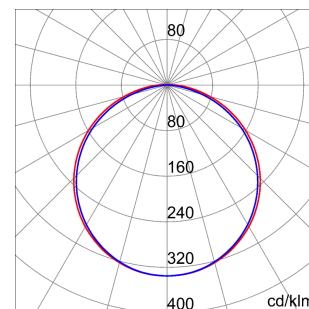

PHOTOMETRIC DISTRIBUTION

TECHNICAL SYMBOLOGY

IP

IP66/IP69

IK

IK08

GWT

850 °C