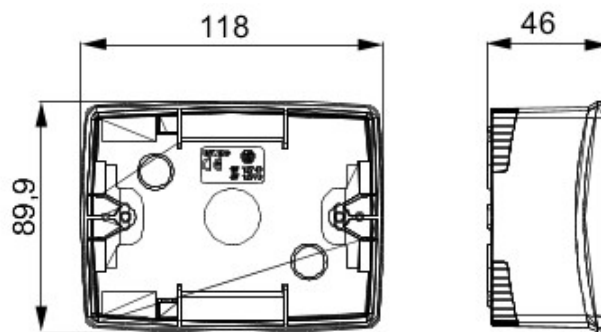

O gamă de doze cu montaj liber, cu montaj în perete și doze autoportante necablate, adecvate pentru montajul aparatelor modulare Chorus. Dozele cu montaj liber și cele cu montaj în perete, disponibile în culorile alb și negru, trebuie să fie completate cu suporturile de ramă Chorus și de ramele One. Dozele autoportante, de culoarea gri RAL 7035, sunt disponibile cu gradele de protecție IP40 și IP55: ambele sunt configurate cu orificii detașabile, iar versiunea etanșă este prevăzută și cu o membrană transparentă, rezistentă UV. Dozele și dozele autoportante sunt configurate pentru fixarea bornei de legare la pământ.

Descriere	3 modul	Culoare	Alb
Caracteristici	Fără halogen	Suport	GW16803
Adaptat pentru rame ornament	ONE	Cuplu strângere șuruburi	0.8 Newton/metru
Dim. exterioare LxHxP (mm)	118x90x46	Glow test conductori	650 °C
Termo-presiune cu bilă	70 °C	Standard	EN 60670-1
Temperatură instalare	-5 +60 °C	Electrocod	0212

DIMENSIONAL

TECHNICAL SYMBOLOGY

GWT

650 °C

70 °C

STANDARDS/APPROVALS