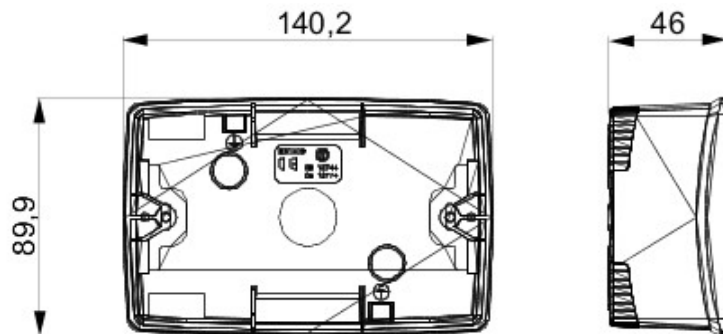

O gamă de doze cu montaj liber, cu montaj în perete și doze autoportante necablate, adecvate pentru montajul aparatelor modulare Chorus. Dozele cu montaj liber și cele cu montaj în perete, disponibile în culorile alb și negru, trebuie să fie completate cu suporturile de ramă Chorus și de ramele One. Dozele autoportante, de culoarea gri RAL 7035, sunt disponibile cu gradele de protecție IP40 și IP55: ambele sunt configurate cu orificii detașabile, iar versiunea etanșă este prevăzută și cu o membrană transparentă, rezistentă UV. Dozele și dozele autoportante sunt configurate pentru fixarea bornei de legare la pământ.

|                              |              |                          |                  |
|------------------------------|--------------|--------------------------|------------------|
| Descriere                    | 4 modul      | Culoare                  | Alb              |
| Caracteristici               | Fără halogen | Suport                   | GW16804          |
| Adaptat pentru rame ornament | ONE          | Cuplu strângere șuruburi | 0.8 Newton/metru |
| Dim. exterioare LxHxP (mm)   | 140x90x46    | Glow test conductori     | 650 °C           |
| Termo-presiune cu bilă       | 70 °C        | Standard                 | EN 60670-1       |
| Temperatură instalare        | -5 +60 °C    | Electrocod               | 0212             |

### DIMENSIONAL

### TECHNICAL SYMBOLOGY

**GWT**

650 °C

70 °C