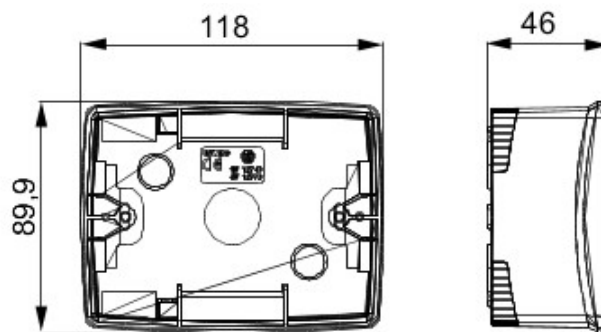

O gamă de doze cu montaj liber, cu montaj în perete și doze autoportante necablate, adecvate pentru montajul aparatelor modulare Chorus. Dozele cu montaj liber și cele cu montaj în perete, disponibile în culorile alb și negru, trebuie să fie completate cu suporturile de ramă Chorus și de ramele One. Dozele autoportante, de culoarea gri RAL 7035, sunt disponibile cu gradele de protecție IP40 și IP55: ambele sunt configurate cu orificii detașabile, iar versiunea etanșă este prevăzută și cu o membrană transparentă, rezistentă UV. Dozele și dozele autoportante sunt configurate pentru fixarea bornei de legare la pământ.

Descriere	3 modul	Culoare	Negru
Caracteristici	Fără halogen	Suport	GW16803
Adaptat pentru rame ornament	ONE	Cuplu strângere șuruburi	0.8 Newton/metru
Dim. exterioare LxHxP (mm)	118x90x46	Glow test conductori	650 °C
Termo-presiune cu bilă	70 °C	Standard	EN 60670-1
Temperatură instalare	-5 +60 °C	Electrocod	0212

### DIMENSIONAL