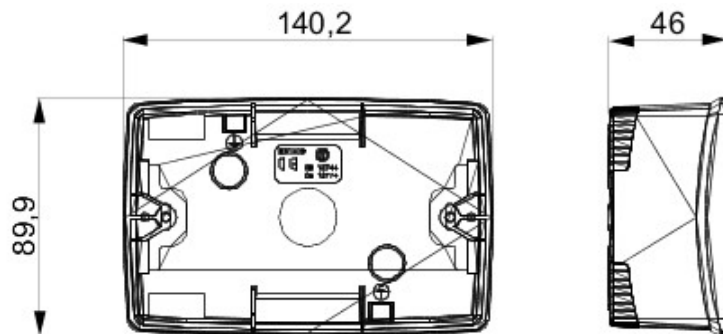

O gamă de doze cu montaj liber, cu montaj în perete și doze autoportante necablate, adecvate pentru montajul aparatelor modulare Chorus. Dozele cu montaj liber și cele cu montaj în perete, disponibile în culorile alb și negru, trebuie să fie completate cu suporturile de ramă Chorus și de ramele One. Dozele autoportante, de culoarea gri RAL 7035, sunt disponibile cu gradele de protecție IP40 și IP55: ambele sunt configurate cu orificii detașabile, iar versiunea etanșă este prevăzută și cu o membrană transparentă, rezistentă UV. Dozele și dozele autoportante sunt configurate pentru fixarea bornei de legare la pământ.

Descriere	4 modul	Culoare	Negru
Caracteristici	Fără halogen	Suport	GW16804
Adaptat pentru rame ornament	ONE	Cuplu strângere șuruburi	0.8 Newton/metru
Dim. exterioare LxHxP (mm)	140x90x46	Glow test conductori	650 °C
Termo-presiune cu bilă	70 °C	Standard	EN 60670-1
Temperatură instalare	-5 +60 °C	Electrocod	0212

DIMENSIONAL

TECHNICAL SYMBOLOGY

GWT

650 °C

70 °C

STANDARDS/APPROVALS