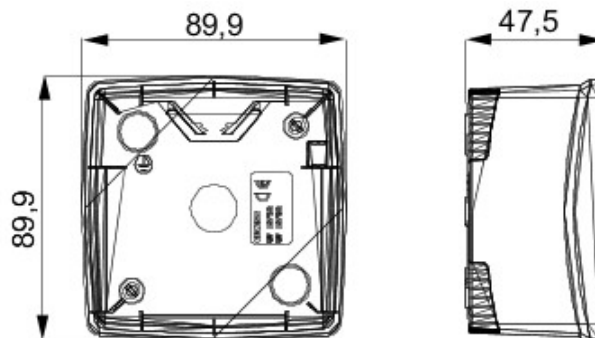

O gamă de doze cu montaj liber, cu montaj în perete și doze autoportante necablate, adecvate pentru montajul aparatelor modulare Chorus. Dozele cu montaj liber și cele cu montaj în perete, disponibile în culorile alb și negru, trebuie să fie completate cu suporturile de ramă Chorus și de ramele One. Dozele autoportante, de culoarea gri RAL 7035, sunt disponibile cu gradele de protecție IP40 și IP55: ambele sunt configurate cu orificii detașabile, iar versiunea etanșă este prevăzută și cu o membrană transparentă, rezistentă UV. Dozele și dozele autoportante sunt configurate pentru fixarea bornei de legare la pământ.

Descriere	2 modul	Culoare	Alb
Caracteristici	Fără halogen	Suport	GW16822
Adaptat pentru rame ornament	ONE Internațional	Cuplu strângere șuruburi	0.8 Newton/metru
Dim. exterioare LxHxP (mm)	90x90x46	Glow test conductori	650 °C
Termo-presiune cu bilă	70 °C	Standard	EN 60670-1
Temperatură instalare	-5 +60 °C	Electrocod	0110

DIMENSIONAL

TECHNICAL SYMBOLOGY

GWT

650 °C

70 °C

STANDARDS/APPROVALS