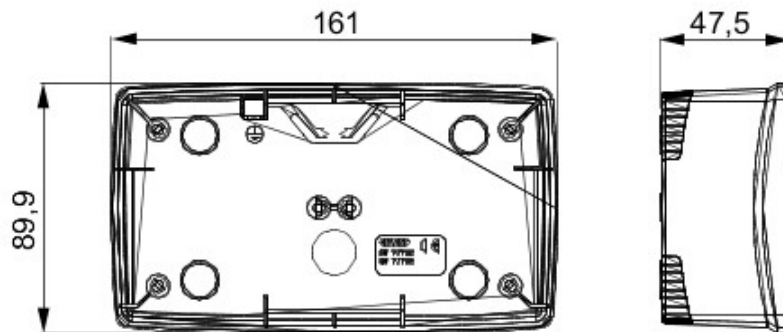

O gamă de doze cu montaj liber, cu montaj în perete și doze autoportante necablate, adecvate pentru montajul aparatelor modulare Chorus. Dozele cu montaj liber și cele cu montaj în perete, disponibile în culorile alb și negru, trebuie să fie completate cu suporturile de ramă Chorus și de ramele One. Dozele autoportante, de culoarea gri RAL 7035, sunt disponibile cu gradele de protecție IP40 și IP55: ambele sunt configurate cu orificii detașabile, iar versiunea etanșă este prevăzută și cu o membrană transparentă, rezistentă UV. Dozele și dozele autoportante sunt configurate pentru fixarea bornei de legare la pământ.

Descriere	2+2 module	Tip	Horizontal
Culoare	Alb	Caracteristici	Fără halogen
Suport	GW16822	Adaptat pentru rame ornament	ONE Internațional
Cuplu strângere șuruburi	0.8 Newton/metru	Dim. exterioare LxHxP (mm)	161x90x46
Glow test conductori	650 °C	Termo-presiune cu bilă	70 °C
Standard	EN 60670-1	Temperatură instalare	-5 +60 °C
Electrocod	0110		

DIMENSIONAL

TECHNICAL SYMBOLOGY

GWT

650 °C

70 °C

STANDARDS/APPROVALS