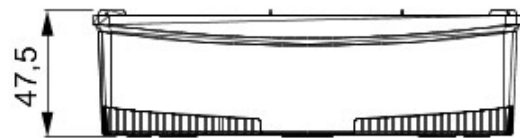

DIMENSIONAL

TECHNICAL SYMBOLOGY

GWT

650 °C

70 °C

STANDARDS/APPROVALS