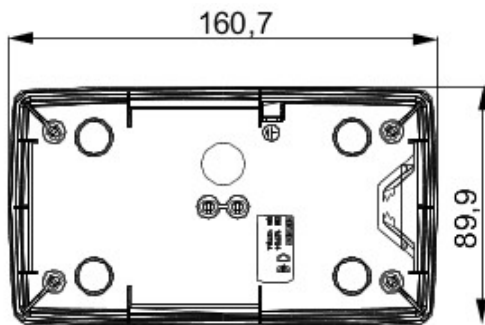

O gamă de doze cu montaj liber, cu montaj în perete și doze autoportante necablate, adecvate pentru montajul aparatelor modulare Chorus. Dozele cu montaj liber și cele cu montaj în perete, disponibile în culorile alb și negru, trebuie să fie completate cu suporturile de ramă Chorus și de ramele One. Dozele autoportante, de culoarea gri RAL 7035, sunt disponibile cu gradele de protecție IP40 și IP55: ambele sunt configurate cu orificii detașabile, iar versiunea etanșă este prevăzută și cu o membrană transparentă, rezistentă UV. Dozele și dozele autoportante sunt configurate pentru fixarea bornei de legare la pământ.

Descriere	2+2 module	Tip	Vertical
Culoare	Alb	Caracteristici	Fără halogen
Suport	GW16822	Adaptat pentru rame ornament	ONE Internațional
Cuplu strângere șuruburi	0.8 Newton/metru	Dim. exterioare LxHxP (mm)	90x161x46
Glow test conductori	650 °C	Termo-presiune cu bilă	70 °C
Standard	EN 60670-1	Temperatură instalare	-5 +60 °C
Electrocod	0110		

DIMENSIONAL

TECHNICAL SYMBOLOGY

GWT

650 °C

70 °C

STANDARDS/APPROVALS